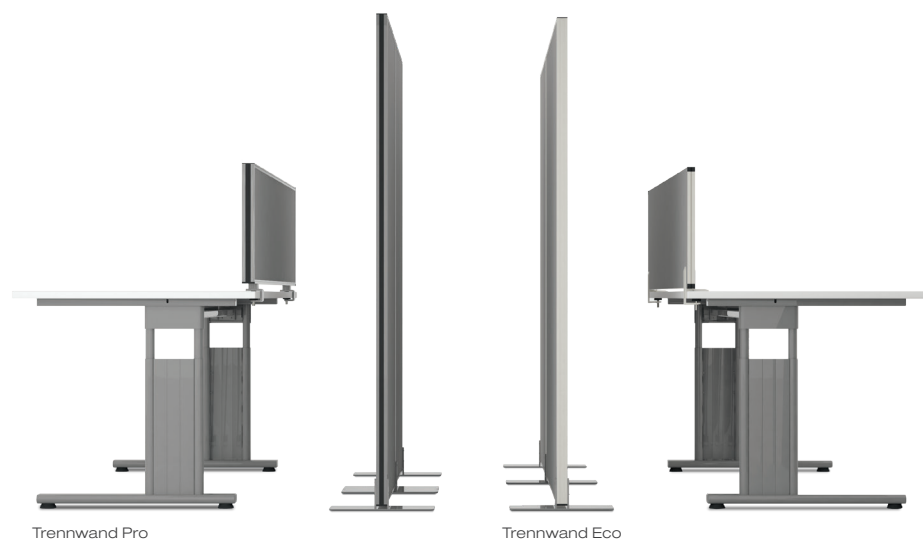

Trennwände

Trennwand Pro

Trennwand Eco

Hergestellt in Deutschland.

Auf unsere Produkte erhalten Sie 2 Jahre Garantie.

Optionale Lieferung an den Ort der Verwendung oder Montage-Service rund um den Aufbau Ihrer neuen Möbel.

Wir planen das Bürokonzept für Ihre individuellen Bedürfnisse nach den neusten DIN Richtlinien bis ins Detail.